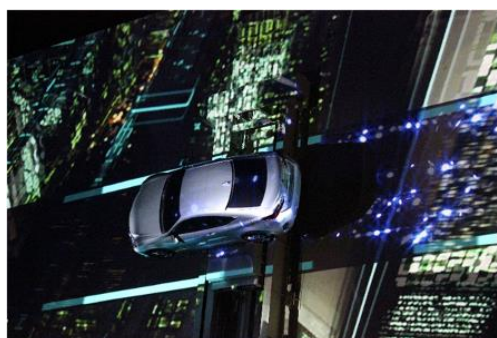

※開催日・内容などは変更になる場合がございます。公式サイトにてご確認ください。

イルミネーション画像

▲【NEW!】水上イルミネーション「水上の黄金宮」 ※イメージ

▲【NEW!】ステラ イルミネーション ※イメージ

▲100万球のイルミネーションアーチ
「幸運のレインボーアーチ」

▲ランタンイルミネーション「光の草原」

▲「青の宮殿」

▲「光のテラス」

マッピング画像

▲360° 3D マッピング 「NEIGE(ネージュ)」

▲【Power up!】ウォーターマッピングショー 「AGUA(アグア)」

▲カーアクションマッピング 「AMAZE(アメイズ)」

エンターテイメント画像

▲ミュージカルダンスショー「ホーリークリスマス」

▲イルミネーション点灯式「ライトアップセレモニー」

▲【Power up!】花火スペクタキュラ「ミスティノーチェ」