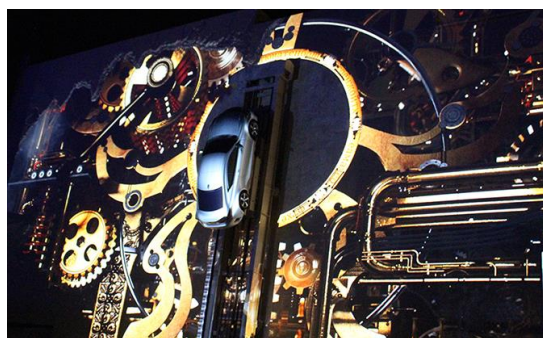

※開催日・内容などは変更になる場合がございます。公式サイトにてご確認ください。

イルミネーション画像

▲【NEW!】水上イルミネーション「水上の黄金宮」 ※イメージ

▲【NEW!】ステラ イルミネーション ※イメージ

▲100万球のイルミネーションアーチ
「幸運のレインボーアーチ」

▲ランタンイルミネーション「光の草原」

▲「青の宮殿」

▲「光のテラス」

マッピング画像

▲360° 3D マッピング 「NEIGE(ネージュ)」

▲【Power up!】ウォーターマッピングショー 「AGUA(アグア)」

▲カーアクションマッピング 「AMAZE(アメイズ)」

エンターテイメント画像

▲ミュージカルダンスショー「ホーリークリスマス」

▲イルミネーション点灯式「ライトアップセレモニー」

▲【Power up!】花火スペクタキュラ「ミスティノーチェ」