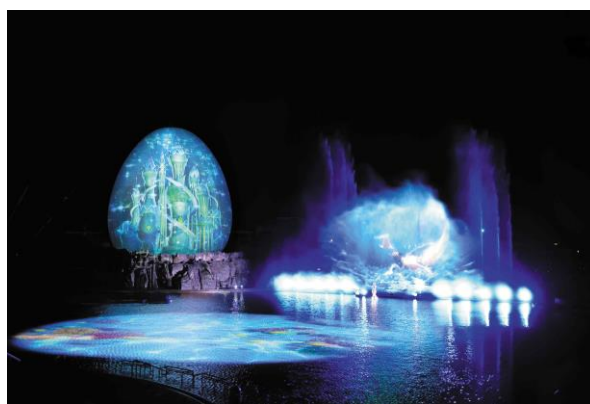

※開催日・内容などは変更になる場合がございます。公式サイトにてご確認ください。

イルミネーション画像

▲【NEW!】水上イルミネーション「水上の黄金宮」 ※イメージ

▲【NEW!】ステラ イルミネーション ※イメージ

▲100万球のイルミネーションアーチ
「幸運のレインボーアーチ」

▲ランタンイルミネーション「光の草原」

▲「青の宮殿」

▲「光のテラス」

マッピング画像

▲360° 3D マッピング 「NEIGE(ネージュ)」

▲【Power up!】ウォーターマッピングショー 「AGUA(アグア)」

▲カーアクションマッピング 「AMAZE(アメイズ)」

エンターテイメント画像

▲ミュージカルダンスショー「ホーリークリスマス」

▲イルミネーション点灯式「ライトアップセレモニー」

▲【Power up!】花火スペクタキュラ「ミスティノーチェ」