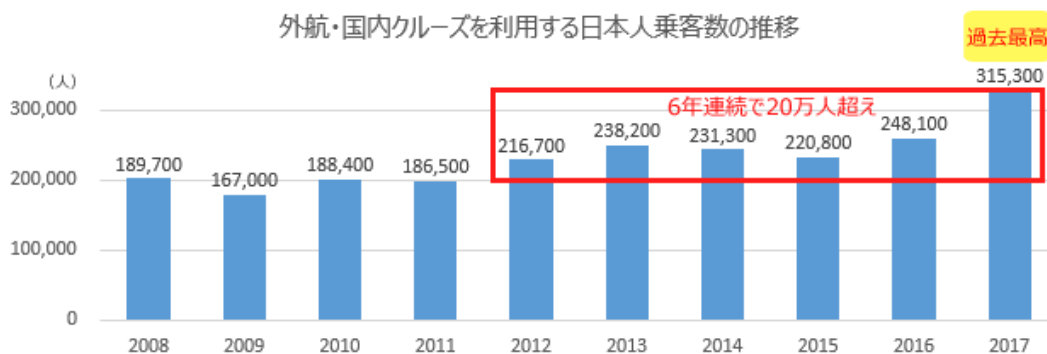

H.I.S.×クルーズプラネット×ベストワンドットコム 2020年ゴールデンウィークに「MSC ベリッシマ」をチャータークルーズ ～日本に來航する客船として過去最大 17 万トン級～

株式会社エイチ・アイ・エス（本社：東京都新宿区 代表取締役会長兼社長：澤田秀雄 以下、H.I.S.）、株式会社クルーズプラネット（本社：東京都千代田区 代表取締役社長：小林敦 以下、クルーズプラネット）、株式会社ベストワンドットコム（本社：東京都新宿区 代表取締役社長：澤田秀太）は、2020年ゴールデンウィークに三社合同で「MSC ベリッシマ」のチャータークルーズを行います。

日本におけるクルーズ旅行市場は近年増加傾向にあり、2017年には過去最高 31.5 万人を記録しました。日本発着のクルーズ船の増加により、日本の港湾への寄港回数も過去最多となり、旅行形態としての「クルーズ」が日本でも選択肢の一つになりつつあると考えられます。

数値出典：国土交通省

「MSC ベリッシマ」はイタリアに本社を置く「MSC クルーズ」が保有する 2019 年 3 月に新造船された超大型客船です。全長 315m、高さ 65m、総トン数 171,598 トンと、日本に來航する客船としては過去最大※となります。芸術的エンターテインメントの頂点であるシルク・ドゥ・ソレイユによるオリジナルのショーや、天井全体を巨大な LED スクリーンで覆われた 96m のプロムナード、AI を搭載した室内バーチャル・アシスタントなど、最新技術を用い洋上での休暇を快適にお過ごしいただけます。※総トン数において