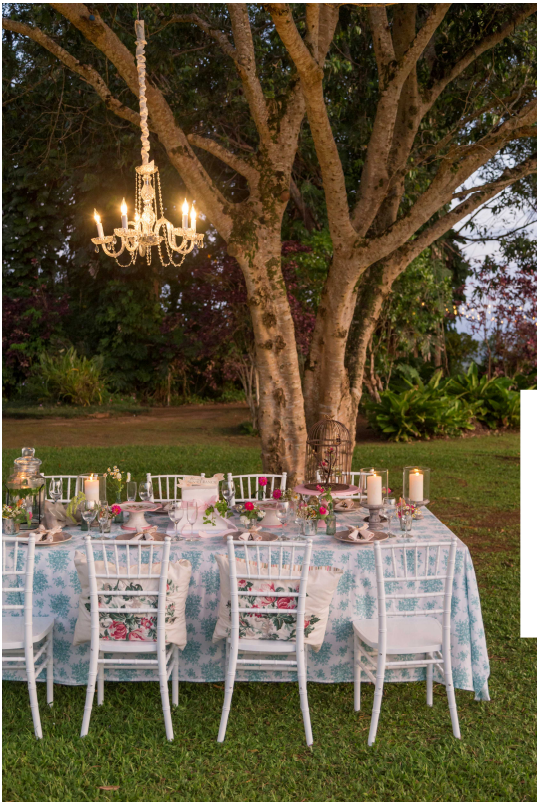

日本人スタッフが挙式からこだわりのパーティーまで専属コーディネーターがお手伝い。

人数は 6 名～50 名様まで対応可能。人気のキャンディビュッフェやテーブルコーディネートも自由にオーダー可能

【2】ハワイ/アメリカンスタイル 『Sunset Ranch』

～世界中の花嫁が憧れる場所で迎えられる最高の結婚式～

オアフ島 ノースショアの渓谷の上に佇むサンセットランチは、オアフ島で最大級の牧場であり、ハワイ州がその美しい自然と景色を保護している特別な場所です。このロケーションでのウェディングは、アメリカ本土をはじめ、ヨーロッパ、オーストラリアなど世界中の花嫁から絶大な人気を誇っています。セレモニーやパーティーは大きな樹の下や草原の真中、木々に囲まれたエリアなど、ご希望のシチュエーションに合わせてコーディネートが可能であり、美しく整えられた広大な敷地の中で、優しい風、高く広い空、高台から眺める広い海、そして、夕暮れ時の息をのむサンセットを満喫することができます。サンセットランチでのウェディングでは新郎新婦はもちろん、家族や友人の皆様にとっても、きっと忘れられない時間となるはずです。