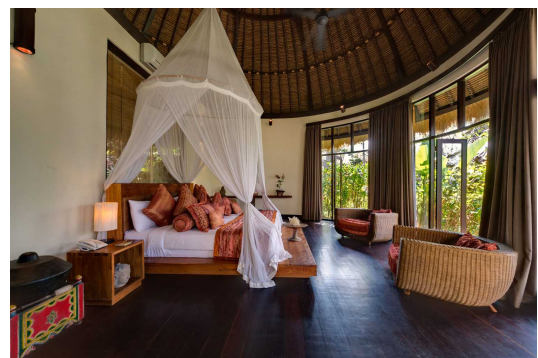

ご滞在のヴィラは、「ヴィラ サムドラ (サヌール地区)」3ベッドルーム (6名様利用)、「セラマ ラグジュアリー ヴィラ リゾート ウルワツ (ウルワツ地区)」5ベッドルーム (10名様利用)、「タマン アヒムサ (チャンギー地区)」7ベッドルーム (14名様利用) の3つのタイプからお選びいただくことが出来ます。

挙式やパーティーの時だけでなく、時間を気にせず、ご家族、ご友人などゲストの皆様とゆっくりとお過ごしただけ、大切にしたい方々との時間を思う存分ゆったりと、贅沢にお楽しみいただけます。