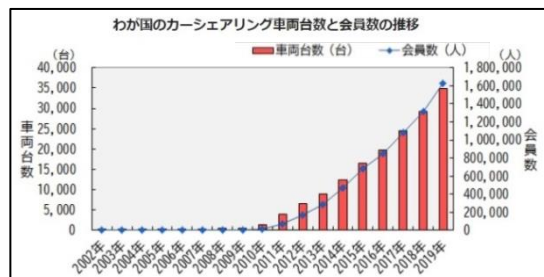

気軽に使えるカーシェアリング ホテル初！「TOYOTA SHARE」サービス開始！

H.I.S.ホテルホールディングス株式会社（本社：東京都新宿区 代表取締役社長：岩間雄二 以下、H.H.H.）は、トヨタモビリティサービス株式会社（本社：東京都中央区 代表取締役社長：村上秀一 以下、TMS）が運営するカーシェアリングサービスである「TOYOTA SHARE」を変なホテルにて開始いたしました。

昨今において、カーシェア事業者、車両台数、カーシェアリング車両ステーション設置が急激に進んでおり^{*1}、カーシェア会員数も増加傾向にあります。「TOYOTA SHARE」はスマホひとつでご予約からご利用、ご精算まで行うことが可能な「気軽に使えるカーシェア」をご提供いたします。TMS では、さらなる利便性を目指し、一般のカーシェアステーションとは異なる、ホテル宿泊者様向けサービスステーションとして設置いたしました。

H.H.H.は、「変なホテル東京 赤坂」、「変なホテル東京 浅草田原町」を皮切りに、24 時間いつでも気軽に利用できる「カーシェアリングサービス(TOYOTA SHARE)」のステーションを設置し、ホテルに滞在されるお客様がより便利に観光やビジネスにご利用いただけるサービスを導入いたしました。このサービスは、H.H.H.の運営するホテルにてサービス向上の一つとして順次導入を検討しており、さらなる社会の多様なニーズにお応えし、ホテルにおける利便性の向上に努めてまいります。

※1 公益財団法人交通エコロジー・モビリティ財団による 2019 年 3 月の調査では、わが国のカーシェアリング車両ステーション数は 17,245 か所（前年比 15.4%増）、車両台数は 34,984 台（同 19.8%増）、会員数は 1,626,618 人（同 23.2%増）と、引き続き増加するとともに、会員数は 160 万人を超えました。

出典：公益財団法人交通エコロジー・モビリティ財団 HP

サービス概要

- ・24 時間アプリからご利用いただけます。
  （入会金・月会費無料^{*2}）^{*2} 立ち上がりは無料キャンペーンを実施。
  終了期間は改めて TOYOTA SHARE ホームページにてお知らせいたします。
- ・安全装備を積極的に搭載し、安全安心で清潔キレイなクルマをご提供。
- ・お気軽にスマホとフォンからご予約が可能、お得に短時間からご利用いただけます。15 分 150 円(税込)～

利用料金（税込）／コンパクトクラス ヴィッツ・アクアなど

品質クラス	基本料金				距離料金 (6時間超のご利用の場合)
	ショート料金	バック料金			
Casual	15分単位	6時間	12時間	24時間	11円/km
	150円	3,080円	4,270円	5,511円	

[オプション]：ノンオペレーションチャージプラン 330 円(税込)/回

ステーション設置場所

- ・変なホテル東京 赤坂（設置台数 1 台）住所：東京都港区赤坂 2-6-14
- ・変なホテル東京 浅草田原町（設置台数 1 台）住所：東京都台東区寿 3 丁目 19 番 8 号
- その他の「TOYOTA SHARE」設置エリア：<https://rent.toyota.co.jp/skb_info/toyota_share/station/>

本件に関する報道関係のお問い合わせ先

H.I.S.ホテルホールディングス株式会社 広報担当：遠藤 TEL：03-6692-0010
営業時間：平日/10：00～18：00 土日祝/休み