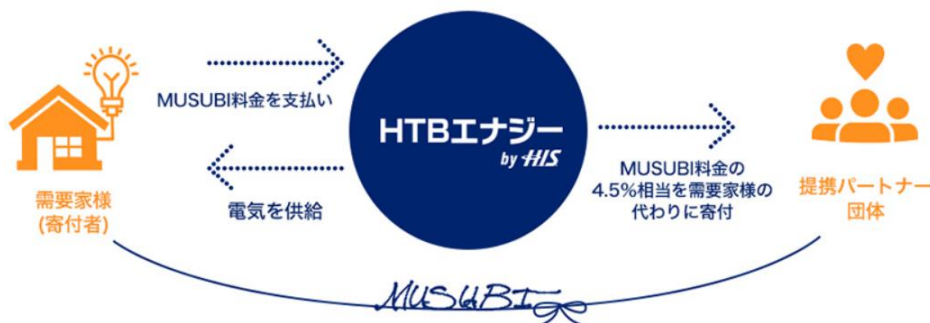

あなたの愛もエネルギーだ。
MUSUBI
PROJECT

電気を通じて継続的な寄付をはじめませんか？
“MUSUBIプロジェクト”提供開始

HTB エナジー株式会社（本社:福岡県福岡市 代表取締役社長 赤尾昇平 以下:HTB エナジー）は、全国で小売電気事業を展開しており、2019年7月17日（水）より、電気を通じて寄付を行う電気契約プラン『MUSUBIプロジェクト』の提供を開始いたします。

何気なく日常的に使っている電気は、私たちの生活に必要な不可欠なエネルギーのひとつです。そんな毎月かかる電気代の一部から、世の中で支援を必要とする方々を継続的に支援していくために、当社が窓口となって、「お客さまと支援先」を結ぶ、「お客さまと提携先パートナー」を結ぶ、『MUSUBIプロジェクト』を立ち上げました。