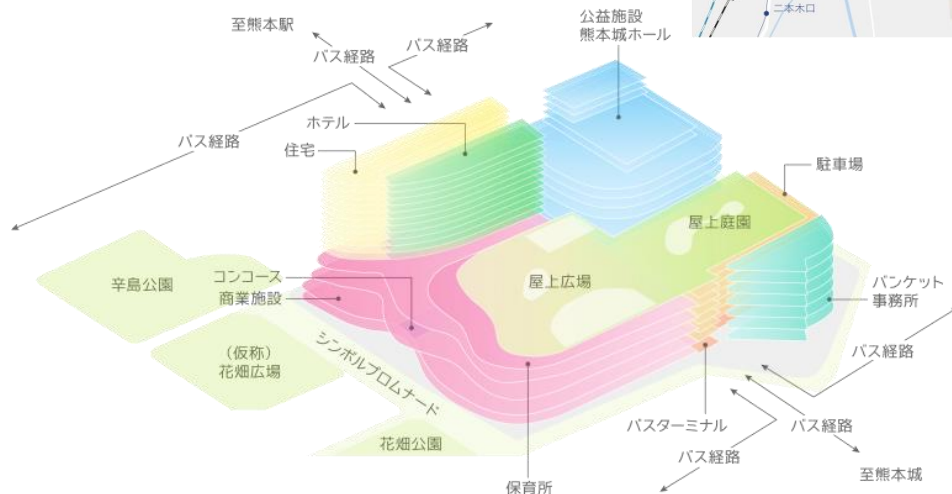

■再開発街区概要

事業名称／	熊本市計画 桜町地区第一種市街地再開発事業
事業主／	熊本桜町再開発株式会社
所在地／	熊本県熊本市中央区桜町3番10号他
用途／	商業施設「SAKURA MACHI Kumamoto」 シネマコンプレックス (TOHOシネマズ 熊本サクラマチ) バスターミナル (熊本桜町バスターミナル) 公益施設 (熊本城ホール) ホテル (ホテルトラスティプレミア 熊本) 住宅 (ザ・熊本ガーデンズ) バンケット (ラソール ガーデン・熊本) オフィス・バンケット棟 (サクラマチヒルズ) 駐車場 (サクラマチ熊本駐車場) 保育所 (くまもと城下町保育園 produced by IQkids)
敷地面積／	30,266.83㎡
延床面積／	約162,440㎡

写真上：「SAKURA MACHI Kumamoto」
完成予想パース／写真下：当該事業周辺MAP

■商業施設「SAKURA MACHI Kumamoto」概要

運営会社／	九州産交ランドマーク株式会社
所在地／	熊本県熊本市中央区桜町3番10号
着工／	2017年1月16日
開業／	2019年9月14日
延床面積／	約44,500㎡ ※シネマコンプレックス含む
売場面積／	約28,000㎡ ※シネマコンプレックス含む
商業棟／	地上7階・地下1階
商業店舗数／	149店舗 ※シネマコンプレックス含む