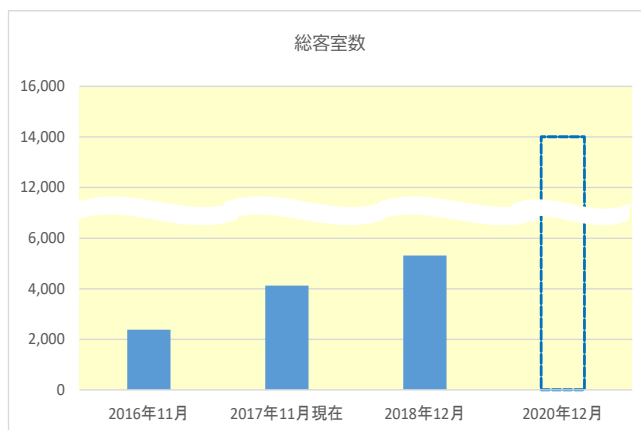

世界一の生産性を目指す「変なホテル」 都市宿泊型の新規開業計画発表

株式会社エイチ・アイ・エス（本社：東京都新宿区 代表取締役会長兼社長：澤田秀雄 以下 H.I.S.）のグループ会社、H.I.S.ホテルホールディングス株式会社（本社：東京都新宿区 代表取締役社長：平林朗 以下 H.H.H.）による「変なホテル」について、今後の開業計画をお知らせいたします。

2015年3月にハウステンボス（長崎県）にて1号棟がオープンし、2017年3月には舞浜（千葉県）、同年8月にはうぐいす（愛知県蒲郡市）に順次開業している「変なホテル」は、最新技術のロボットやシステムを活用することで、生産性を向上させた世界一のローコストホテル（LCH）の実現を目指しております。

このたび、東京都内をはじめ、大阪、京都、福岡など日本各都市に、訪日旅行者を含むレジャー層をターゲットとした都市宿泊型ホテルを2017年12月の西葛西オープンを皮切りに、計10軒開業する計画であります。計画にあるホテルまで含めると、H.I.S.グループが所有または運営するホテルは、国内外で計40軒、約5,300室の規模となります。

東京、大阪、京都、福岡等の都市部のホテルにつきましては、海外からの訪日旅行者を含むレジャー観光客層をコアターゲットとし、宿泊特化型に多い1名1室利用の客室比率を下げ、2名以上で1室利用が可能な客室を増やすことを特色としております。また、訪日旅行者に利便性の高い handy Japan 社の「handy」や Google 社の「Chromecast」、LG エレクトロニクス社の「49インチ液晶 4K テレビ」などを揃えるなど、最新の設備を導入し、お客様の滞在をより快適にするような試みも行っております。利用者数が多く見込まれるビジネス出張者向けにも LG エレクトロニクス社の「LG スタイラー」を導入することで、リピーターの獲得にも力を入れてまいります。従来のエンタテインメント性の高い「ロボット」に加え、先進的で機能的な設備を掛け合わせることで、今まで以上に進化したホテルをお客様に楽しんでいただけるよう取り組んでまいります。