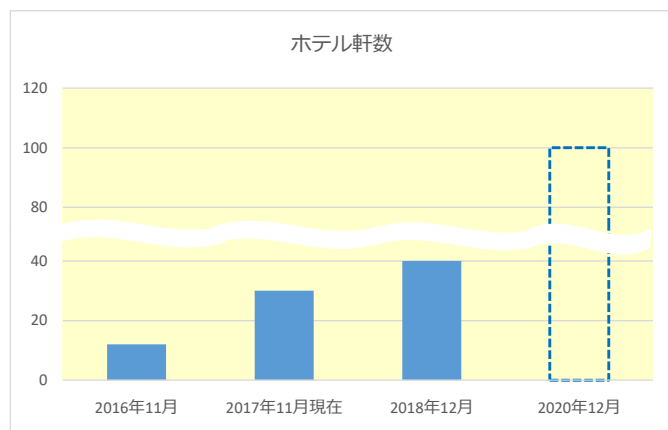

このたび、東京都内をはじめ、大阪、京都、福岡など日本各都市に、訪日旅行者を含むレジャー層をターゲットとした都市宿泊型ホテルを2017年12月の西葛西オープンを皮切りに、計10軒開業する計画であります。計画にあるホテルまで含めると、H.I.S.グループが所有または運営するホテルは、国内外で計40軒、約5,300室の規模となります。

東京、大阪、京都、福岡等の都市部のホテルにつきましては、海外からの訪日旅行者を含むレジャー観光客層をコアターゲットとし、宿泊特化型に多い1名1室利用の客室比率を下げ、2名以上で1室利用が可能な客室を増やすことを特色としております。また、訪日旅行者に利便性の高い handy Japan 社の「handy」や Google 社の「Chromecast」、LG エレクトロニクス社の「49インチ液晶 4K テレビ」などを揃えるなど、最新の設備を導入し、お客様の滞在をより快適にするような試みも行っております。利用者数が多く見込まれるビジネス出張者向けにも LG エレクトロニクス社の「LG スタイラー」を導入することで、リピーターの獲得にも力を入れてまいります。従来のエンタテインメント性の高い「ロボット」に加え、先進的で機能的な設備を掛け合わせることで、今まで以上に進化したホテルをお客様に楽しんでいただけるよう取り組んでまいります。