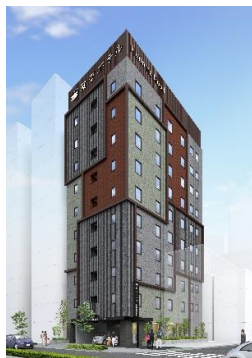

URL : <https://www.hishotelgroup.com/>

【開業ホテル計画概要】

変なホテル東京 西葛西

開業 : 2017年12月15日
住所 : 東京都江戸川区西葛西5-4-7
東京メトロ東西線「西葛西駅」から徒歩3分
客室数 : 100室
特色 : ロビー、フロント、客室、レストランを「和」のテイストに統一し、訪日旅行者にも楽しんでいただけるよう工夫しております。

URL : <http://www.h-n-h.jp/nishikasai/>

◀外観イメージ

▲客室イメージ

変なホテル東京 銀座

開業 : 2018年2月1日
住所 : 東京都中央区築地2-2-2
東京メトロ有楽町線「新富町駅」から徒歩2分
客室数 : 98室
特色 : 5大陸のお客様が集う場所というコンセプトのもと、ロビーにはお客様が集まれるようバーを設け、朝と夜で別の顔を楽しめるようにしております。

URL : <http://www.h-n-h.jp/ginza/>

◀外観イメージ