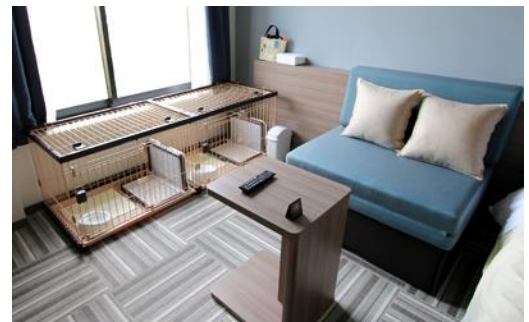

ドッグルーム一例

本件に関する報道関係のお問い合わせ先
株式会社エイチ・アイ・エス 広報室 TEL：03-5908-2346
営業時間：平日/10:00～18:30 土日祝/休み