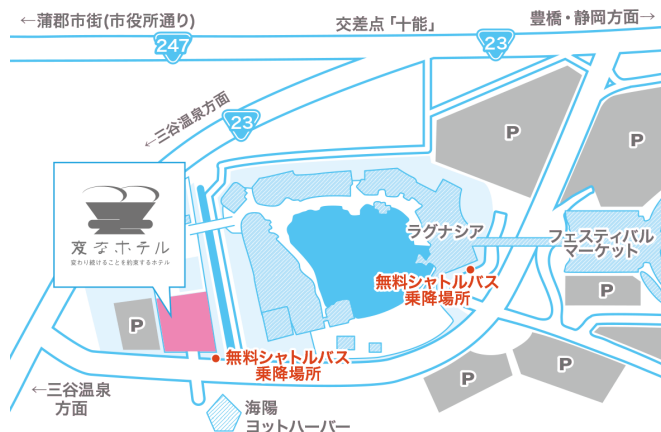

変なホテルは先進技術を導入し、ワクワクと心地よさを追求したロボットを活用したホテルです。2015年7月に長崎県ハウステンボスに初号棟を開業、「初めてロボットがスタッフとして働いたホテル」としてギネス世界記録®にも認定されました。今回 3号棟として東海地区に初めて開業した変なホテル ラグーナテンボスは、テーマパーク「ラグナシア」初の直結ホテルとして設立されました。テーマパークに隣接したこのホテルは、エンタテインメント性に特化し、単なる宿泊施設としてではなく、ワクワクいただけるような仕掛けを取り入れております。

変なホテル ラグーナテンボス概要

住所：愛知県蒲郡市海陽町 1-4-1

客室数：100 部屋

スタンダードツイン（25.75～28.64 m²）

スタンダードトリプル（28.64 m²）

デラックスツイン（40.63 m²）

アクセス：JR「蒲郡」駅から無料シャトルバスにて約 15 分

駐車場：ホテル駐車場/ラグナシア駐車場併用

<http://www.h-n-h.jp/lagunatenbosch/>

ロビー ※変なホテル ラグーナテンボスのみ！

ホテルに入ってまず目に入るのは、全長 7 メートルの巨大な恐竜。吹き抜けのロビーを存分に活用した、リアルな動きと鳴き声は迫力満点です。夜にはティラノサウルスと、土ボタルをイメージした幻想的な音と光のショーを見ることができます。（1日3回上演予定）その他、併設の水槽には古代魚シーラカンスのロボットが遊泳しております。ホテルきっての No.1 フォトスポットとなっております。