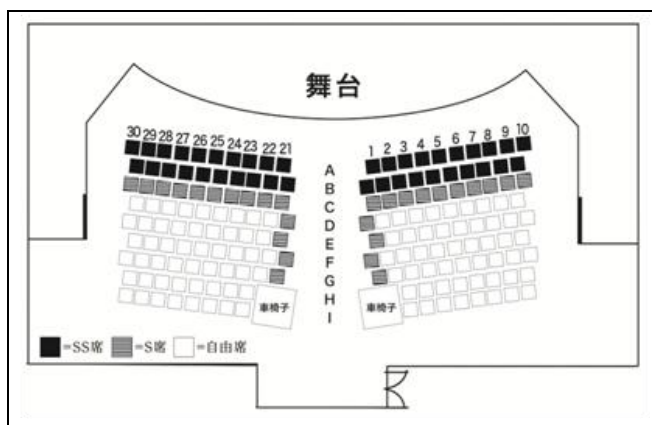

<出演トップスターのご紹介>

チームシャイン (光)	チームフラワー (華)	チームハート (心)		
優雅 (ゆうが)	伊織 はやと (いおり はやと)	愛那月 ひかる【男役】 (まなづき ひかる)	泉美 匠 【男役】 (いずみ しょう)	愛那 結梨【娘役】 (あいな ゆうり)
				

【「ラグーナテンボス歌劇団 有料席」WEB 販売 概要】

「ラグーナテンボス歌劇団」による公演は、ラグナシアに入園頂いた方は無料でご覧いただけますが、一部有料席を設けております。有料観覧席は、舞台に近い前寄り3列と中央の通路を挟む両サイドの合計68席です。ステージや出演者をより近い距離からご覧いただけ、一層の臨場感を味わうことができます。有料観覧席はラグーナテンボス専用WEBページから事前にお申し込みいただけます。

※有料席以外は自由席となります。

※当日券はラグーナテンボス アートシアター内で販売します。

販売日：2016年3月3日(木) 10:00より「こけら落とし特別公演 有料席」発売開始

※5月1日(日)以降の有料席については、ラグーナテンボス ホームページにて随時発表

購入方法：ラグーナテンボス ホームページより手続き

<http://www.lagunatenbosch.co.jp/event/2016/htbkageki/ticket.html>

料 金：SS席 1,000円(限定40席) / S席 500円(限定28席)

※有料席は全て座席指定

※3歳以上有料

※注意事項は、ラグーナテンボス ホームページをご覧ください。

■座席表

■ラグナシア料金表

ラグナシア入園券		
大人(中学生以上) 2,150円	小学生 1,200円	幼児(3歳以上) 700円
ラグナシアパスポート		
大人(中学生以上) 4,100円	小学生 3,000円	幼児(3歳以上) 2,250円