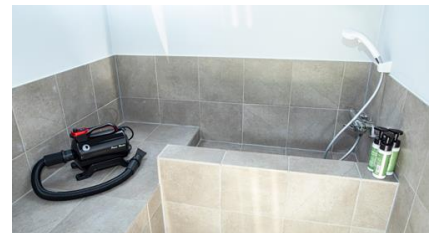

ワンちゃん専用のシャワールームを新設。専用のドライヤーで体も乾かしていただけます。