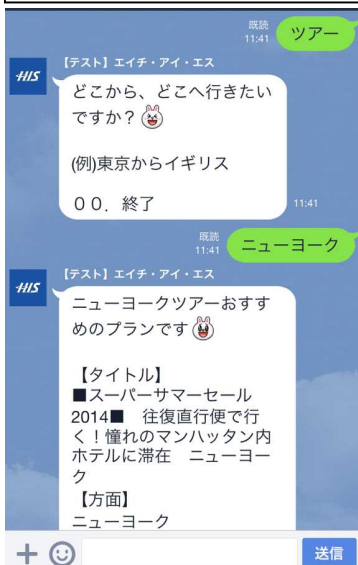

### ● LINE のトーク画面から手軽に海外ツアー紹介&店舗検索

日本ではLINEユーザーが5,000万人を超え、簡単にトークが送れる気軽さなどを理由にコミュニケーションツールとして確実に浸透しております。H.I.S.では公式アカウントを設け約750万の友達登録がされており、キャンペーン情報の配信と併しかねてより、旅行をテーマに話題づくりが出来る様なサービスを提供できればと考えておりました。今回リリースしたサービスは、LINEのトークを利用し、H.I.S.公式アカウントに「**ツアー**」とメッセージを送り、行先をいれるだけで最新のおすすめ海外ツアーをご紹介します。また、**位置情報を送信**するだけで、最寄りのH.I.S.店舗をご案内することも可能です。検索するという感覚よりは、より気軽に簡単に旅行の情報に触れてもらうことで、旅行に出かけられるきっかけを創出したいと考えております。H.I.S.では引き続きスマートフォンならではの楽しさ・便利さを追及したサービスを実施し、より身近に旅行を感じていただけるよう努めてまいります。

#### ■機能1：海外ツアー紹介

H.I.S.公式アカウントに「**ツアー**」とメッセージを送ります。  
**「どこから、どこへ行きたいですか？」**の問いに対して  
 例えば「**ニューヨーク**」と送信すると、  
 ニューヨーク行きの最新のおすすめツアーをご紹介します。  
 ※トークを終了する際は「終了」と送信するとリセットされます。