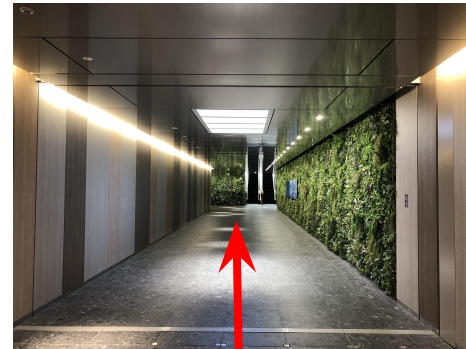

# 東京メトロ 日比谷線 神谷町駅からのアクセス方法

① 4a/4b出口を目指す

② メトロシティ神谷町方面に右折

③ 一つ目の角をすぐに左折

④ 自動扉をくぐって右折

⑤ 道なりに進む

⑥ エスカレーターで地上に上がる

⑦ 目の前のビル