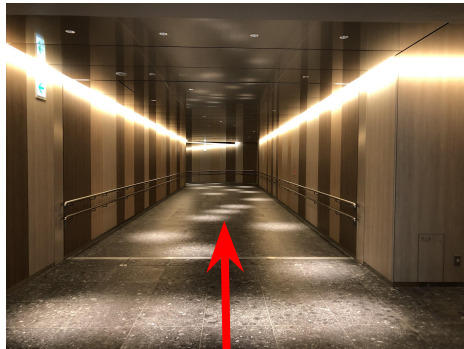

# 東京メトロ 日比谷線 神谷町駅からのアクセス方法

① 4a/4b出口を目指す

② メトロシティ神谷町方面に右折

③ 一つ目の角をすぐに左折

④ 自動扉をくぐって右折

⑤ 道なりに進む

⑥ エスカレーターで地上に上がる

⑦ 目の前のビル